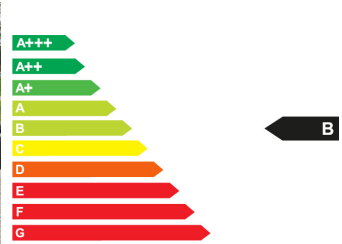

HYUNDAI Kona 1.0 T-GDI Classic

Gebrauchtwagen

Druckdatum: 01.10.2023

Preis: 21.990 € MwSt. ausweisbar

Fahrzeugnummer: 366619195

Fahrzeugdaten

Leistung	88 kW (120 PS)
Erstzulassung	03/2022
Farbe	Schwarz ($2)
Kilometerstand	12.806 km
Getriebe	Schaltgetriebe
Fahrzeugart	Gebrauchtwagen
Kraftstoffart	Benzin
Aufbauart	SUV / Geländewagen

Verbrauch und Umwelt

CO2-Effizienzklasse	B*
CO2-Emissionen kombiniert	122 g/km*
Kraftstoffverbrauch innerorts	6,40 l/100km*
Kraftstoffverbrauch außerorts	4,70 l/100km*

*) Weitere Informationen zum offiziellen Kraftstoffverbrauch und den offiziellen spezifischen CO2-Emissionen neuer Personenkraftwagen können dem „Leitfaden über den Kraftstoffverbrauch, die CO2-Emissionen und den Stromverbrauch neuer Personenkraftwagen“ entnommen werden, der an allen Verkaufsstellen und bei der Deutschen Automobil Treuhand GmbH (DAT) unentgeltlich erhältlich ist.

Ausstattung

- Antiblockiersystem (ABS)
- Elektr. Fensterheber
- Elektron. Stabilitätsprogramm (ESP)
- Klimatisierung
- Metallic
- MwSt. ausweisbar
- Servolenkung
- Touchscreen
- Wegfahrsperre
- Außenspiegel elektrisch
- Elektr. Seitenspiegel
- Garantie
- Lichtautomatik
- Multifunktionslenkrad
- Rückfahrkamera
- Tempomat
- USB

Autohaus Schüppler GmbH
Am Stadtbruch 19 · 34471 Volkmarsen
Tel.: 05693 - 98850 · Fax: 05693 - 988599 · ts@Autohaus-Schueppler.de

Für die inhaltliche Richtigkeit der Darstellung wird keine Haftung übernommen. Es handelt sich nicht um ein konkretes annahmefähiges Angebot. Zwischenverkauf der Produkte vorbehalten. Verbindliche Informationen nur bei Ihrem Partner Autohaus Schüppler GmbH.