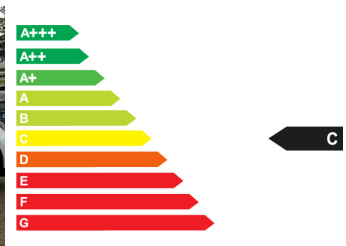

SUZUKI Swift 1.4 BOOSTERJET Sport

Unfallwagen

Druckdatum: 04.12.2021

Preis: 14.990 €

Fahrzeugnummer: 332610728

Fahrzeugdaten

Leistung	103 kW (140 PS)
Erstzulassung	07/2018
Farbe	weiß (Pure White Pearl)
Kilometerstand	52.589 km
Getriebe	Schaltgetriebe
Fahrzeugart	Unfallwagen
Kraftstoffart	Benzin
Aufbauart	Kleinwagen

Verbrauch und Umwelt

CO2-Effizienzklasse	C*
CO2-Emissionen kombiniert	125 g/km*
Kraftstoffverbrauch innerorts	6,80 l/100km*
Kraftstoffverbrauch außerorts	4,80 l/100km*
Kraftstoffverbrauch kombiniert	5,60 l/100km*